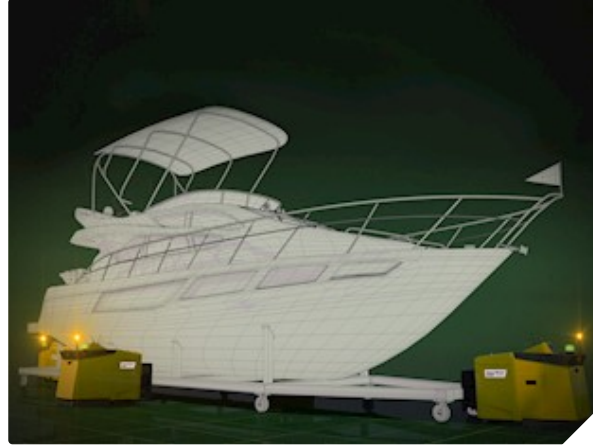

Uygulamalar

PSMulti-Link

Tekne